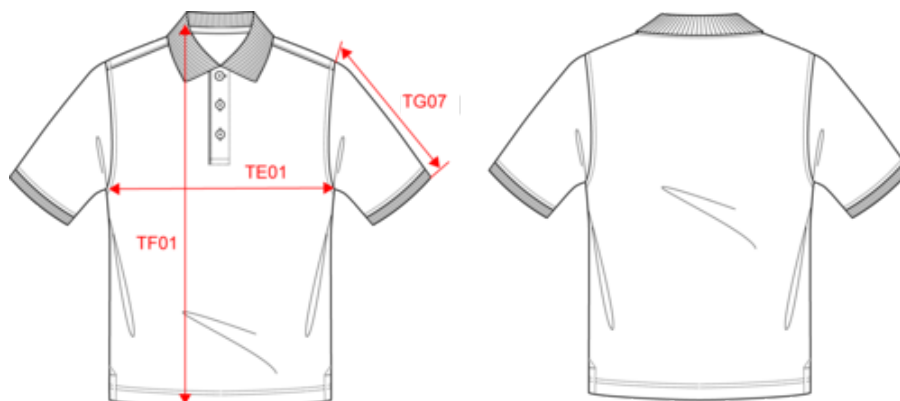

### Dimensions (cm)

Mesures en cm	S	M	L	XL	XXL	3XL	4XL
TE01 - 1/2 largeur poitrine à 1.5cm de l'emmanchure	50.00	53.00	56.00	59.00	62.00	65.00	68.00
TF01 - Hauteur totale de l'HSP	70.00	72.00	74.00	76.00	78.00	80.00	82.00
TG07 - Longueur manche courte	22.75	23.50	24.25	25.00	25.75	26.50	27.25