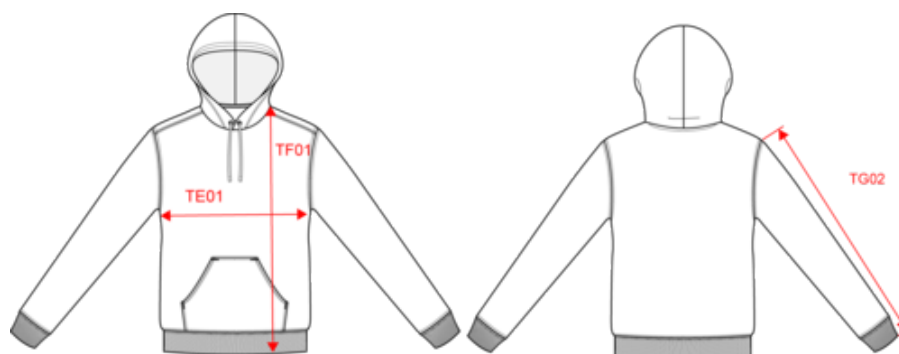

KARIBAN

K446

Sweat-shirt capuche contrastée homme

- Sweat-shirt à capuche bicolore au look casual et décontracté.
- En molleton gratté pour un confort optimal.
- Passe-fil pour écouteurs dans la poche kangourou et à l'encolure.

K465

K453

KARIBAN

K446

Sweat-shirt capuche contrastée homme

Dimensions (cm)

Mesures en cm	XS	S	M	L	XL	XXL	3XL	4XL
TE01 - 1/2 largeur poitrine à 1.5cm de l'emmanchure	49.00	52.00	55.00	58.00	61.00	64.00	67.00	70.00
TF01 - Hauteur totale de l'HSP	69.00	71.00	73.00	75.00	77.00	79.00	81.00	83.00
TG02 - Longueur manche longue	63.00	64.00	65.00	66.00	67.00	68.00	69.00	70.00