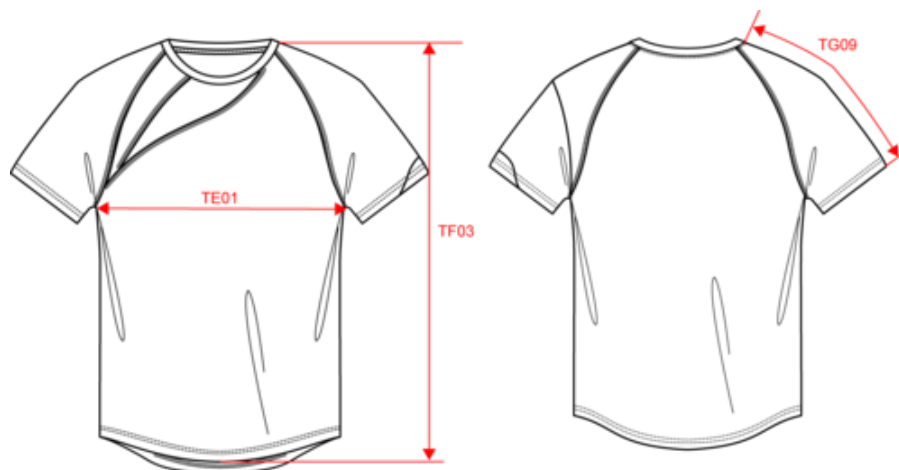

Maillot manches courtes unisexe

Dimensions (cm)

Mesures en cm	XS	S	M	L	XL	XXL
TE01 - 1/2 largeur poitrine à 1.5cm de l'emmanchure	47.00	50.00	53.00	56.00	59.00	62.00
TF03 - Hauteur totale devant de l'HSP	69.25	71.25	73.25	75.25	77.25	79.25
TG09 - Longueur manche courte raglan	33.50	35.00	36.50	38.00	39.50	41.00