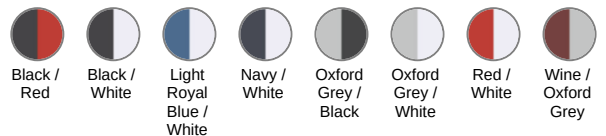

Code douanier

61012090

Existe aussi en version

K498