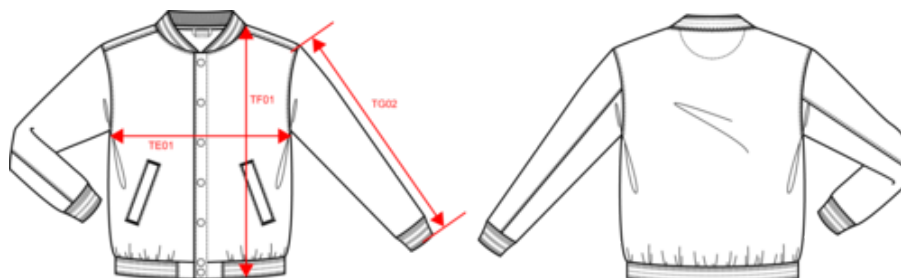

KARIBAN

K497

Blouson molleton teddy unisexe

- L'indémodable Teddy inspiré des universités américaines.
- Confort optimal.
- Urbain et polyvalent.

70% coton / 30% polyester. Molleton gratté 3 fils. Manches montées contrastées. Fermeture devant par boutons pression contrastés. Bord-côte avec 2 liserés contrastés au col, manches et bas de vêtement. 2 poches passepoilées contrastées devant. Bande de propreté en chevron et boucle d'accrochage à l'intérieur col. Pas d'étiquette de marque au col, uniquement une puce de taille pour faciliter la personnalisation. Véritable icône, le Teddy a traversé les époques. Il se décline partout, de la rue aux bancs des écoles et même sur les podiums.

K498

KARIBAN

K497

Blouson molleton teddy unisexe

Dimensions (cm)

Mesures en cm	XS	S	M	L	XL	XXL	3XL
TE01 - 1/2 largeur poitrine à 1.5cm de l'emmanchure	49.00	52.00	55.00	58.00	61.00	64.00	67.00
TF01 - Hauteur totale de l'HSP	65.00	67.00	69.00	71.00	73.00	75.00	77.00
TG02 - Longueur manche longue	63.00	64.00	65.00	66.00	67.00	68.00	69.00